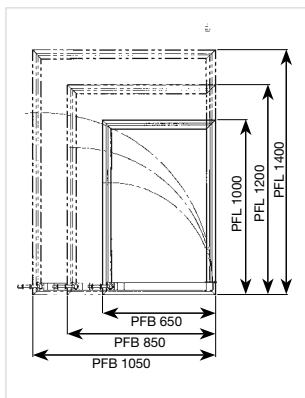

Артикул № 70747

НОВИНКА!

ЗАЩИТНАЯ ДВЕРЬ ТЕЛЕСКОПИЧЕСКАЯ

Защитная дверь для платформы шириной 650 мм / 850 мм / 1050 мм. с фиксируемой регулировкой.

Адаптация на месте к промежуточным размерам возможна посредством дополнительных отверстий.

Простой монтаж.

Артикул № 70772

Артикул № 19276

НОВИНКА!

ИДЕАЛЬНЫЙ ТОРМОЗ НА ПОДЪЕМЕ

Доплата за колеса Ø125 мм.; Высота установки +17 мм.; 1 комплект = 2 шт.

Артикул № 70907

Комплект модернизации для колес Ø125 мм.; 1 комплект = 2 шт.

Артикул № 70908

ЗАЩИТНАЯ ДВЕРЬ

согласно DIN EN ISO 14122. Защитная дверь для платформы шириной от 650 до 1050 мм.

650 мм.

Артикул № 70735

850 мм.

Артикул № 70736

1050 мм.