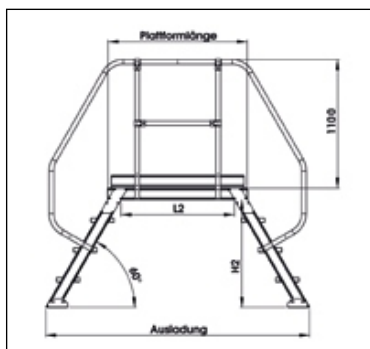

60° мостовая лестница из алюминия стационарная или передвижная

Ширина ступеней: 600 - 800 - 1000 мм.
Длина платформ: 800 мм.

Нижние боковые стойки заканчиваются ножными кронштейнами для установки на полу.
Мостовая лестница соответствует техническому описанию и стандартам общей информации, приведенной в начале главы.

Мы будем рады изготовить трапы с платформой по вашим размерам.

Промежуточные размеры доступны без дополнительной оплаты.

Соединения из нержавеющей стали по запросу (винты, гайки, шайбы и накладки).

Корпуса колес исключаются из этого!

Поручни с обеих сторон необходимы в соответствии с DIN EN ISO 14122-3.

Аксессуары для модернизации платформ см. стр. 144-145.

Артикул № 300906 с двумя поручнями артикул № 300966

Стандартная версия выполнена из рифленого алюминия. Другие покрываются за дополнительную плату (см. стр. 146).

Классы покрытий противоскольжения: