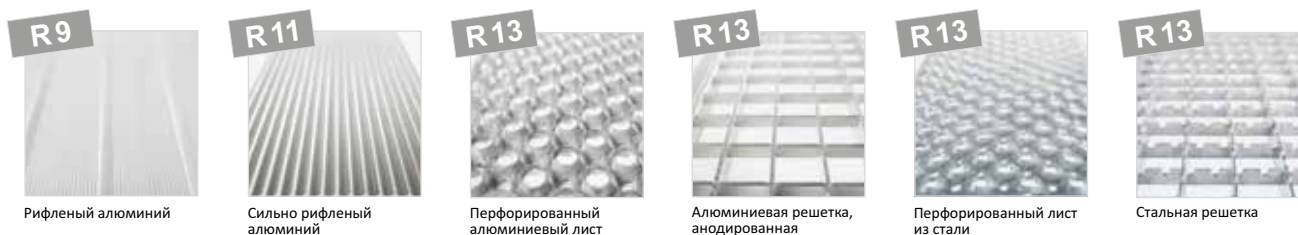

Опция:

Передвижные мостовые лестницы: Пожалуйста укажите вариант шасси в вашем заказе. Переоборудование уже поставленных мостовых лестниц требует дооснащения на заводе.

Перевозка: состоящий из двух желтых стабилизаторов с двумя роликами диаметром 160 мм. с блокирующим устройством. Ширина стабилизатора с 3-7 ступеней - 1190 мм., с 8-11 ступеней - 1570 мм. При использовании этих стабилизаторов чистая высота уменьшается на 200 мм.

Артикул № 300912

60° мостовая лестница из алюминия стационарная или передвижная

Ширина ступени / глубина ступени мм.	Количество ступеней	3	4	5	6	7	8	9	10	11	
		Чистая высота H2 мм.	680	932	1174	1416	1658	1900	2142	2384	2626
Чистая ширина H2 мм.	580	580	580	580	580	590	590	590	590		
Основание мм.	1600	1880	2160	2440	2720	3000	3280	3560	3900		
600/240	Артикул №	300903	300904	300905	300906	300907	300908	300909	300910	300911	
800/240	Артикул №	300913	300914	300915	300916	300917	300918	300919	300920	300921	
1000/240	Артикул №	300923	300924	300925	300926	300927	300928	300929	300930	300931	
Второй поручень за дополнительную плату	Артикул №	300963	300964	300965	300966	300967	300968	300969	300970	300971