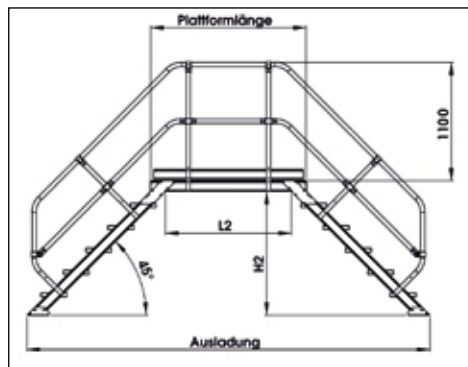

Стандартная версия выполнена из рифленого алюминия. Другие покрываются за дополнительную плату (см. стр. 146).

Классы покрытий противоскольжения:

Опция:

Передвижные мостовые лестницы: Пожалуйста укажите вариант шасси в вашем заказе. Переоборудование уже поставленных мостовых лестниц требует дооснащения на заводе.

Перевозка: состоящий из двух желтых стабилизаторов с двумя роликами диаметром 160 мм. с блокирующим устройством. Ширина стабилизатора с 3-7 ступеней - 1190 мм., с 8-11 ступеней - 1570 мм. При использовании этих стабилизаторов чистая высота уменьшается на 200 мм.

Артикул № 300912

45° мостовая лестница из алюминия стационарная или передвижная

Ширина ступени / глубина ступени мм.	Количество ступеней	3	4	5	6	7	8	9	10	11	
		Чистая высота H2 мм.	560	760	960	1160	1360	1560	1760	1960	2160
Чистая ширина H2 мм.		580	580	580	580	580	580	580	580	580	
Основание мм.		1980	2380	2780	3180	3580	3980	4380	4780	5240	
600/240	Артикул №	300933	300934	300935	300936	300937	300938	300939	300940	300941	
800/240	Артикул №	300943	300944	300945	300946	300947	300948	300949	300950	300951	
1000/240	Артикул №	300953	300954	300955	300956	300957	300958	300959	300960	300961	
Второй поручень за дополнительную плату	Артикул №	300973	300974	300975	300976	300977	300978	300979	300980	300981